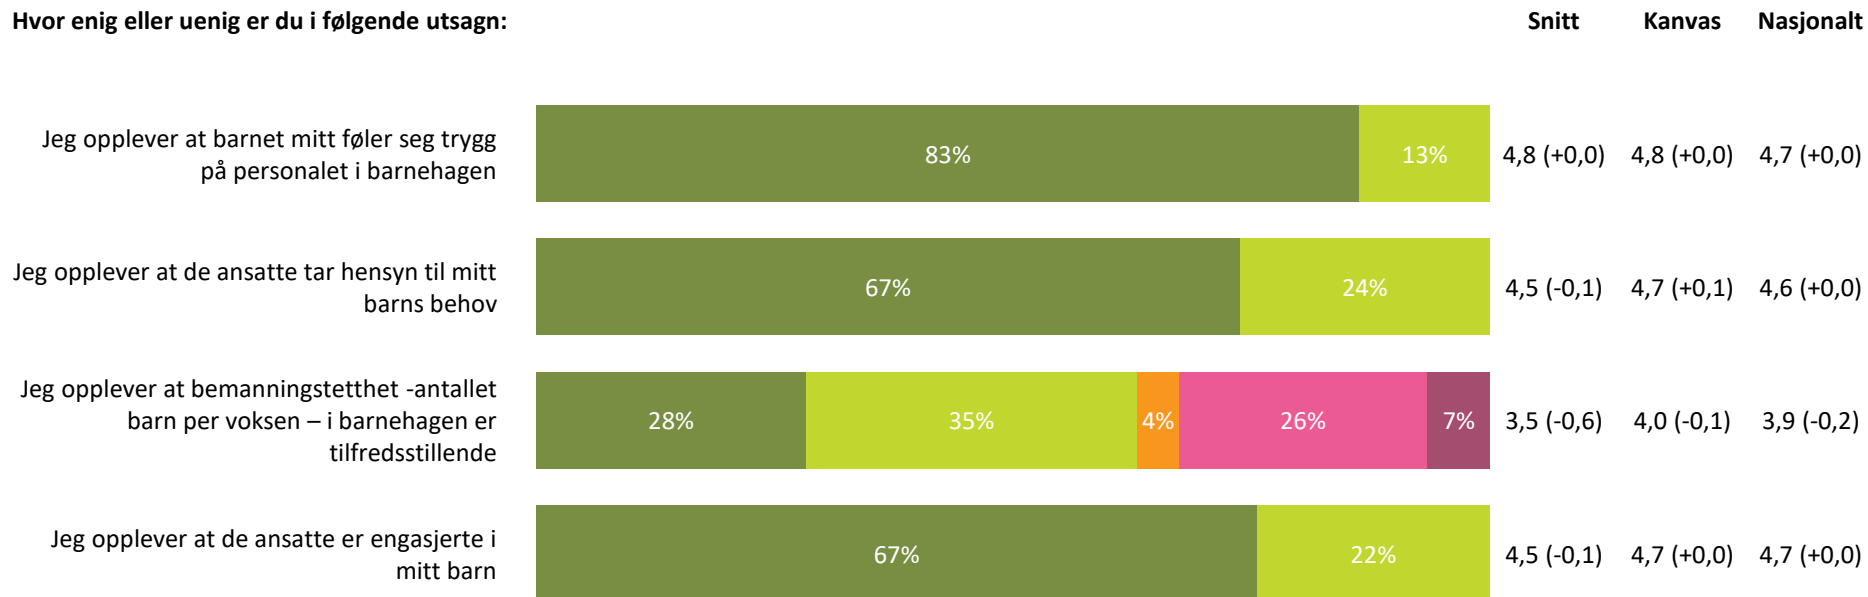

Ute- og innemiljø

Hvor fornøyd eller misfornøyd er du med:

Ute- og innemiljø totalt:

3,8 (+0,0) 4,2 (+0,0) 4,1 (+0,0)

■ Svært fornøyd
 ■ Ganske fornøyd
 ■ Verken fornøyd eller misfornøyd
 ■ Ganske misfornøyd
 ■ Svært misfornøyd
 ■ Vet ikke

Relasjon mellom barn og voksen

Hvor enig eller uenig er du i følgende utsagn:

Relasjon mellom barn og voksen totalt:

4,3 (-0,2) 4,5 (-0,1) 4,5 (+0,0)

■ Helt enig
 ■ Delvis enig
 ■ Verken enig eller uenig
 ■ Delvis uenig
 ■ Helt uenig
 ■ Vet ikke