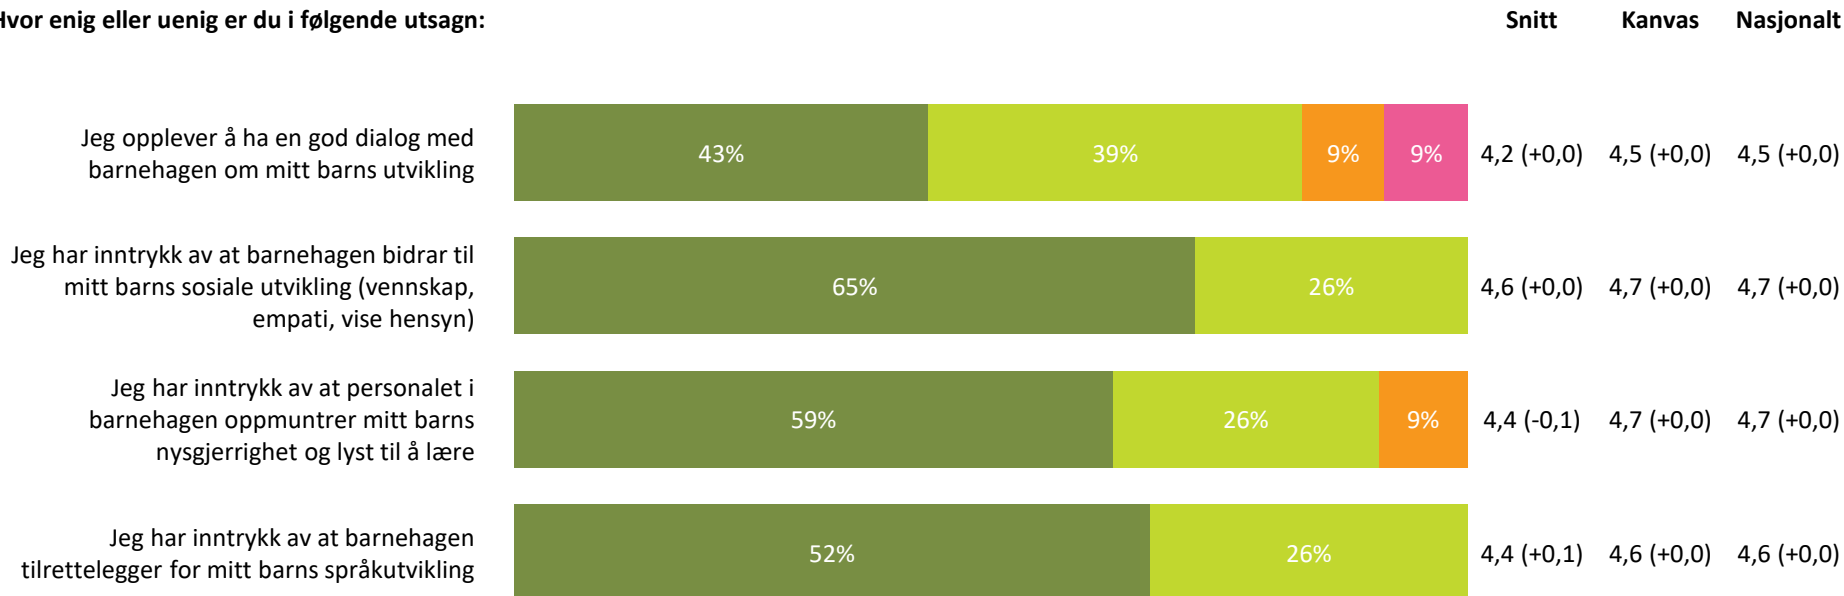

Barnehagen er flinke til å informere om eventuelle endringer i personalgruppen

4,4 (+0,3) 4,3 (+0,1) 4,1 (+0,1)

Informasjon totalt:

4,1 (+0,1) 4,3 (+0,0) 4,2 (+0,0)

■ Helt enig ■ Delvis enig ■ Verken enig eller uenig ■ Delvis uenig ■ Helt uenig ■ Vet ikke

Barnets utvikling

Hvor enig eller uenig er du i følgende utsagn:

Barnets utvikling totalt:

4,4 (+0,0) 4,6 (+0,0) 4,6 (+0,0)

Medvirkning

Hvor enig eller uenig er du i følgende utsagn:

Medvirkning totalt:

3,8 (-0,3) 4,3 (+0,1) 4,2 (+0,0)