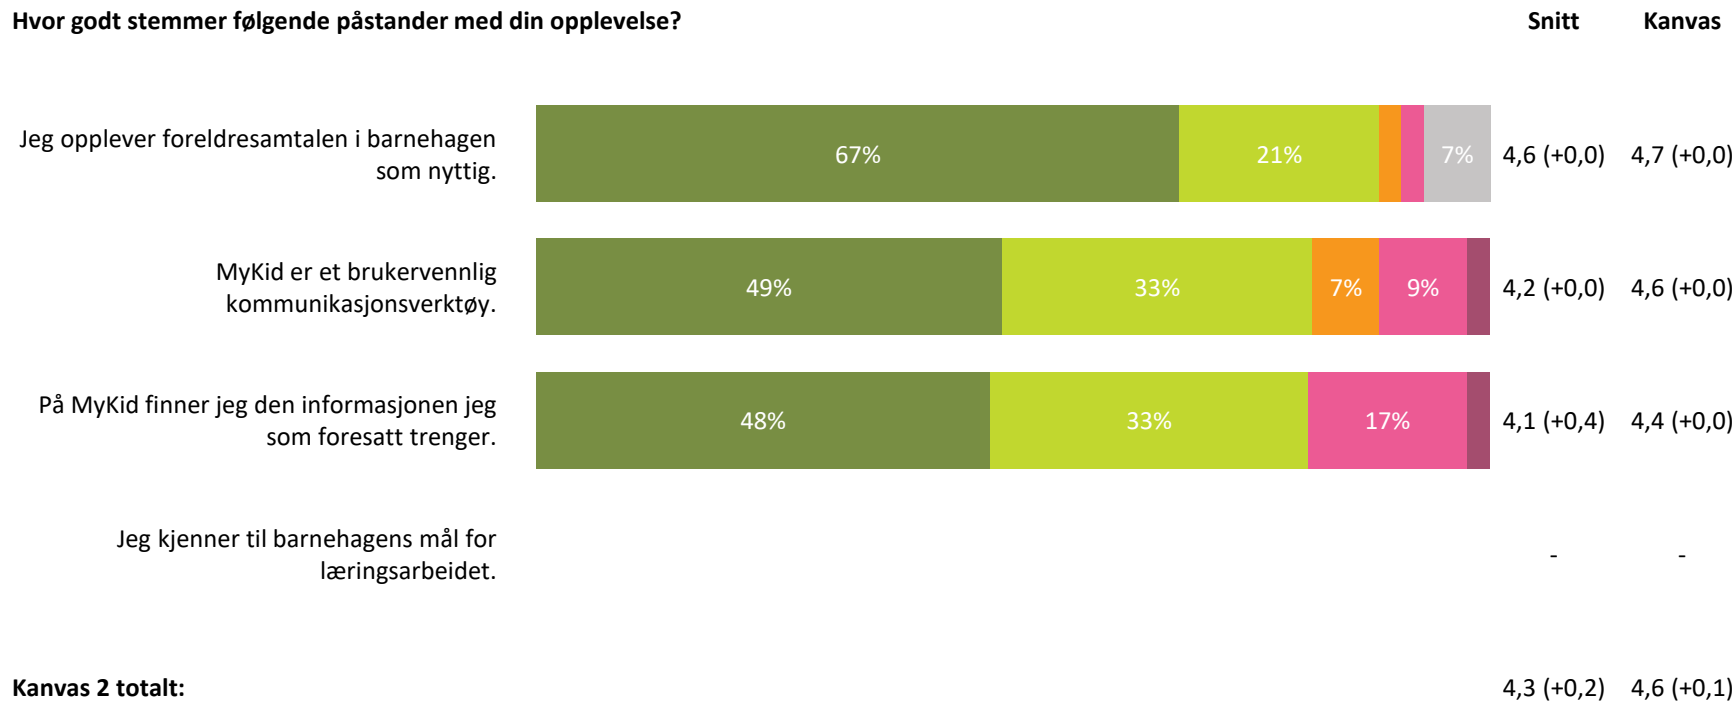

4,1 (-0,3)

4,5 (+0,0)

start samtalen?

4,3 (-0,1)

4,5 (+0,0)

Kanvas 1 totalt:

4,2 (-0,2)

4,5 (+0,0)

■ Svært fornøyd ■ Ganske fornøyd ■ Verken fornøyd eller misfornøyd ■ Ganske misfornøyd ■ Svært misfornøyd ■ Ikke aktuelt/ Vet ikke

Hvor godt stemmer følgende påstander med din opplevelse?

■ Helt enig
 ■ Delvis enig
 ■ Verken enig eller uenig
 ■ Delvis uenig
 ■ Helt uenig
 ■ Vet ikke