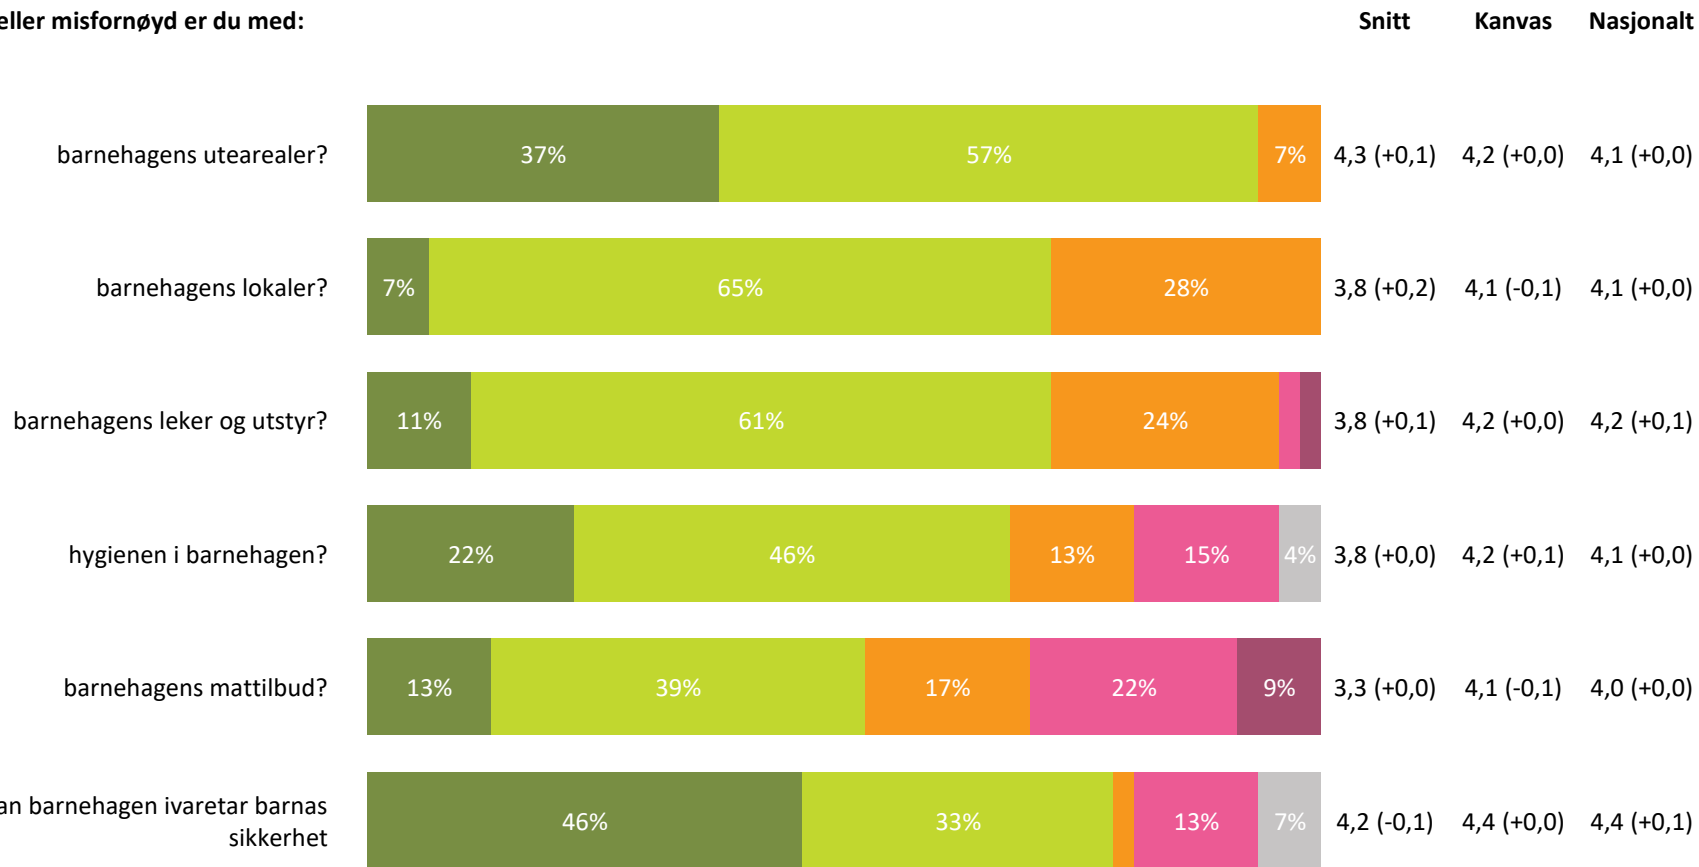

Ute- og innemiljø

Hvor fornøyd eller misfornøyd er du med:

Ute- og innemiljø totalt:

3,8 (+0,0) 4,2 (+0,0) 4,1 (+0,0)

■ Svært fornøyd
 ■ Ganske fornøyd
 ■ Verken fornøyd eller misfornøyd
 ■ Ganske misfornøyd
 ■ Svært misfornøyd
 ■ Vet ikke

Relasjon mellom barn og voksen

Hvor enig eller uenig er du i følgende utsagn:

Relasjon mellom barn og voksen totalt:

4,3 (-0,2) 4,5 (-0,1) 4,5 (+0,0)

■ Helt enig
 ■ Delvis enig
 ■ Verken enig eller uenig
 ■ Delvis uenig
 ■ Helt uenig
 ■ Vet ikke