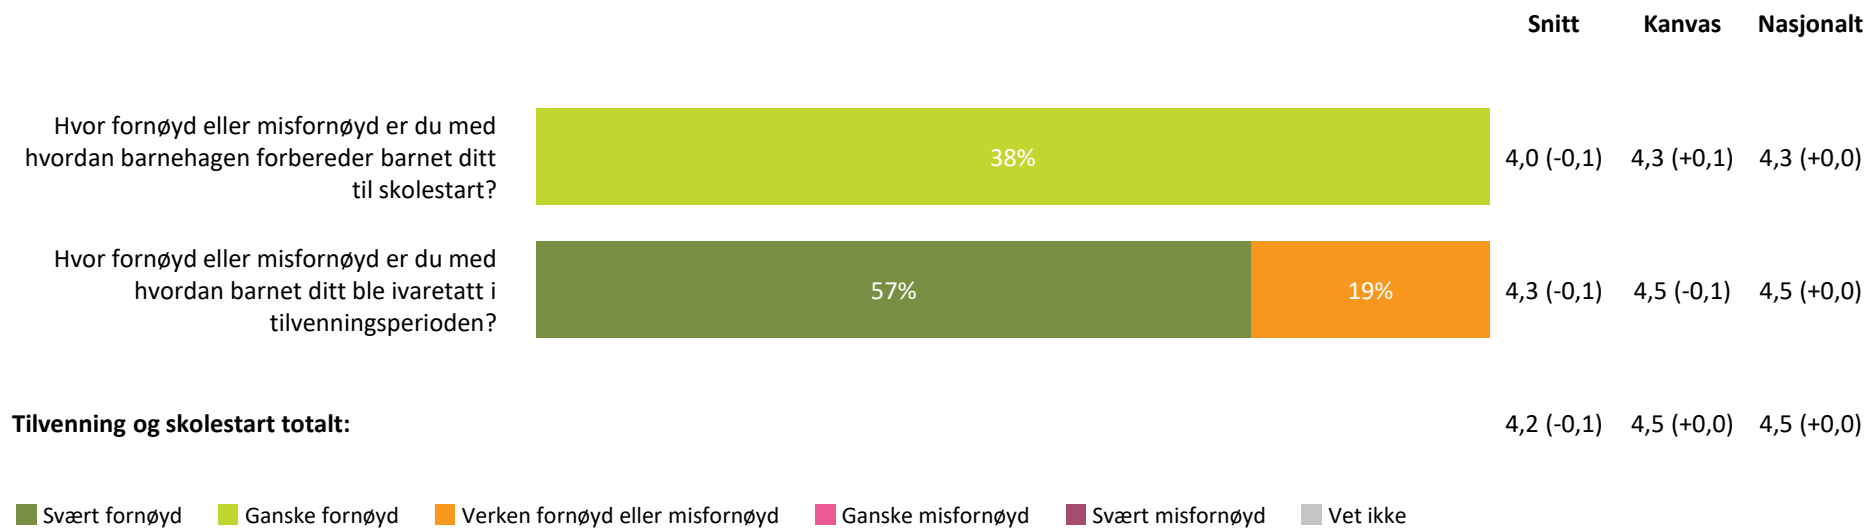

Tilvenning og skolestart