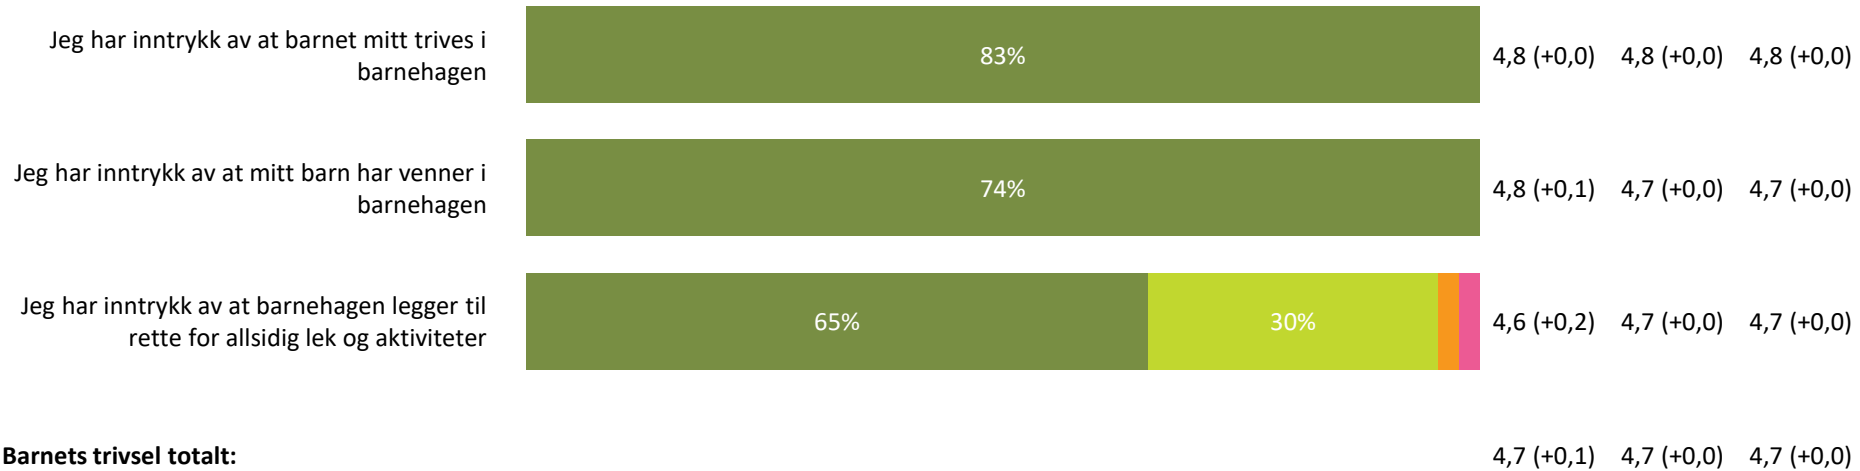

Barnets trivsel

Hvor enig eller uenig er du i følgende utsagn:

■ Helt enig ■ Delvis enig ■ Verken enig eller uenig ■ Delvis uenig ■ Helt uenig ■ Vet ikke