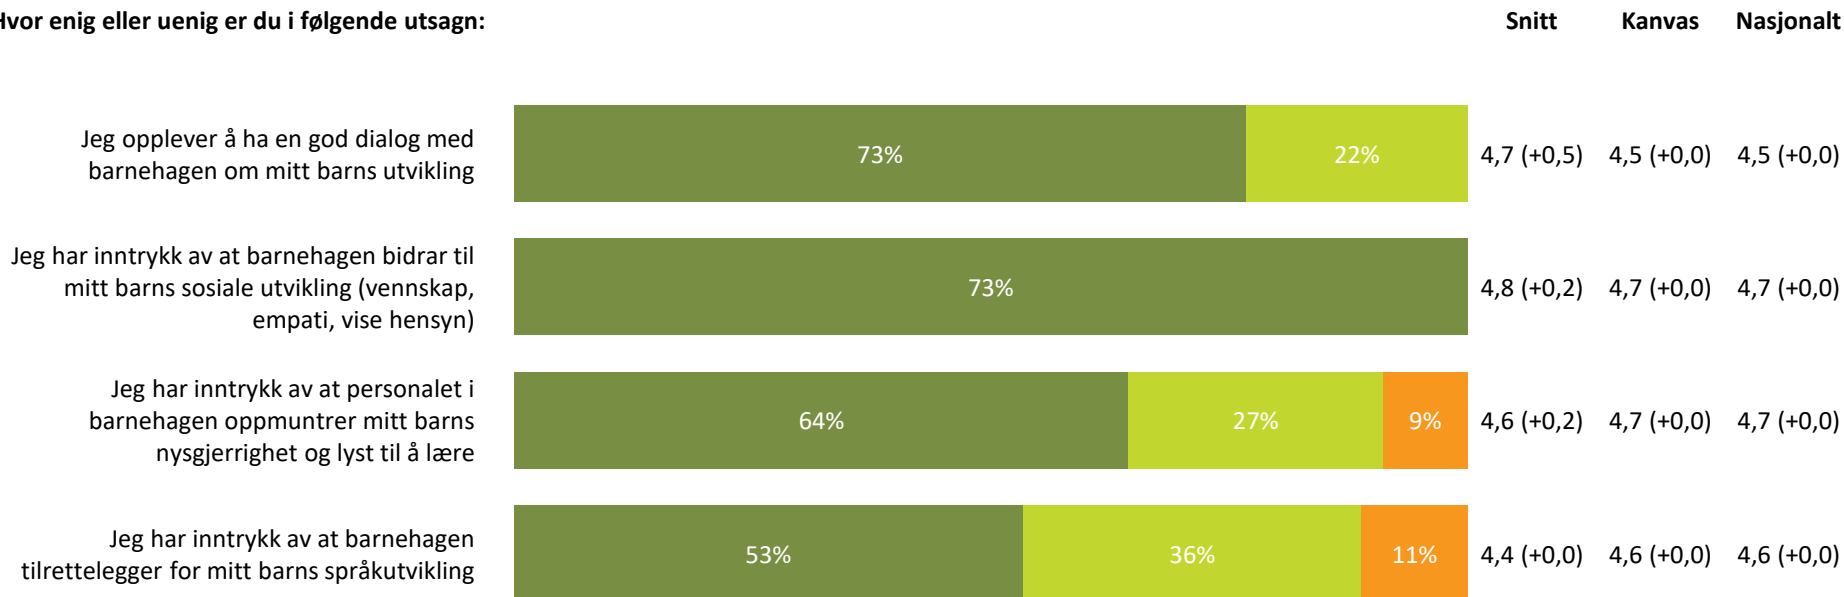

4,4 (+0,3) 4,4 (+0,1) 4,3 (+0,0)

Barnehagen er flinke til å informere om eventuelle endringer i personalgruppen

4,5 (+0,1) 4,3 (+0,0) 4,1 (+0,0)

Informasjon totalt:

4,4 (+0,3) 4,3 (+0,0) 4,3 (+0,1)

■ Helt enig ■ Delvis enig ■ Verken enig eller uenig ■ Delvis uenig ■ Helt uenig ■ Vet ikke

Barnets utvikling

Hvor enig eller uenig er du i følgende utsagn:

Barnets utvikling totalt:

4,6 (+0,2) 4,6 (+0,0) 4,6 (+0,0)

Medvirkning

Hvor enig eller uenig er du i følgende utsagn:

Medvirkning totalt:

4,1 (+0,3) 4,3 (+0,0) 4,2 (+0,0)