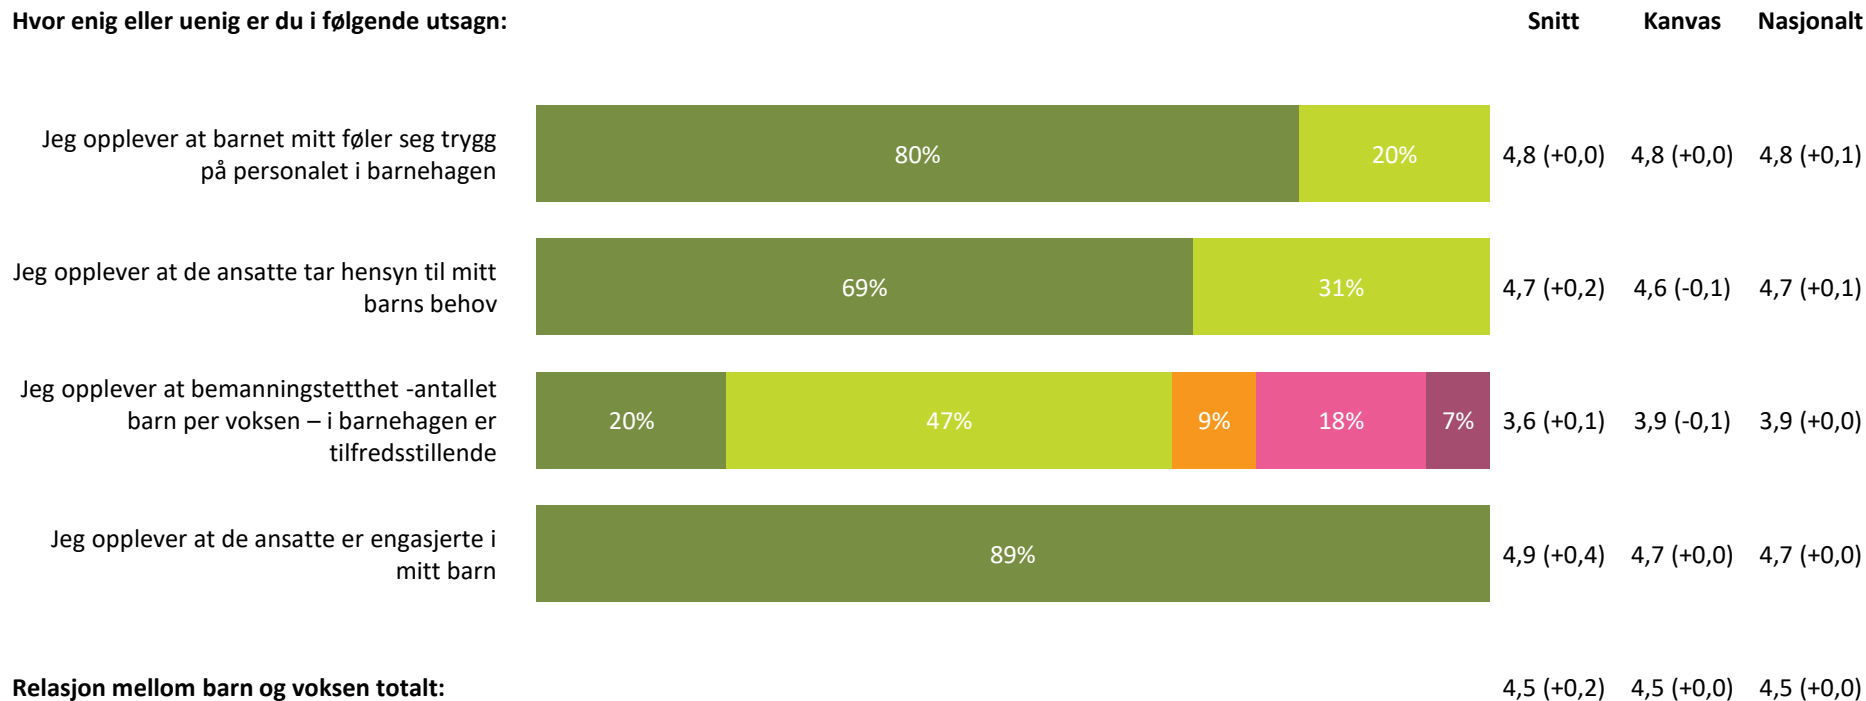

Relasjon mellom barn og voksen

Hvor enig eller uenig er du i følgende utsagn: