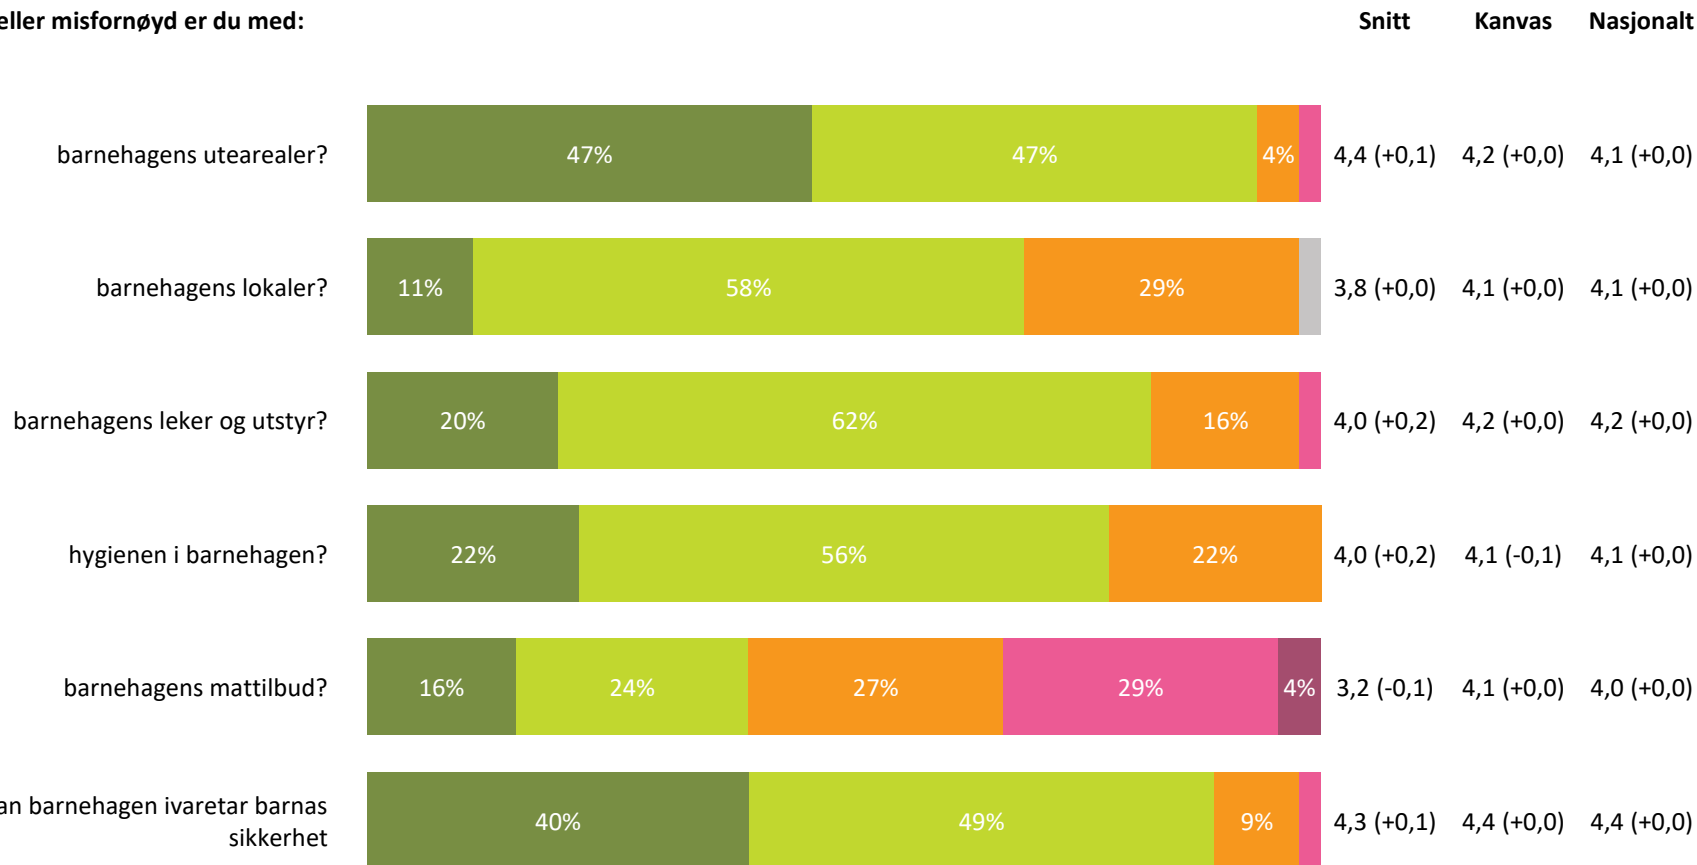

Ute- og innemiljø

Hvor fornøyd eller misfornøyd er du med:

Ute- og innemiljø totalt:

3,9 (+0,1) 4,2 (+0,0) 4,1 (+0,0)

Svært fornøyd **Ganske fornøyd** **Verken fornøyd eller misfornøyd** **Ganske misfornøyd** **Svært misfornøyd** **Vet ikke**