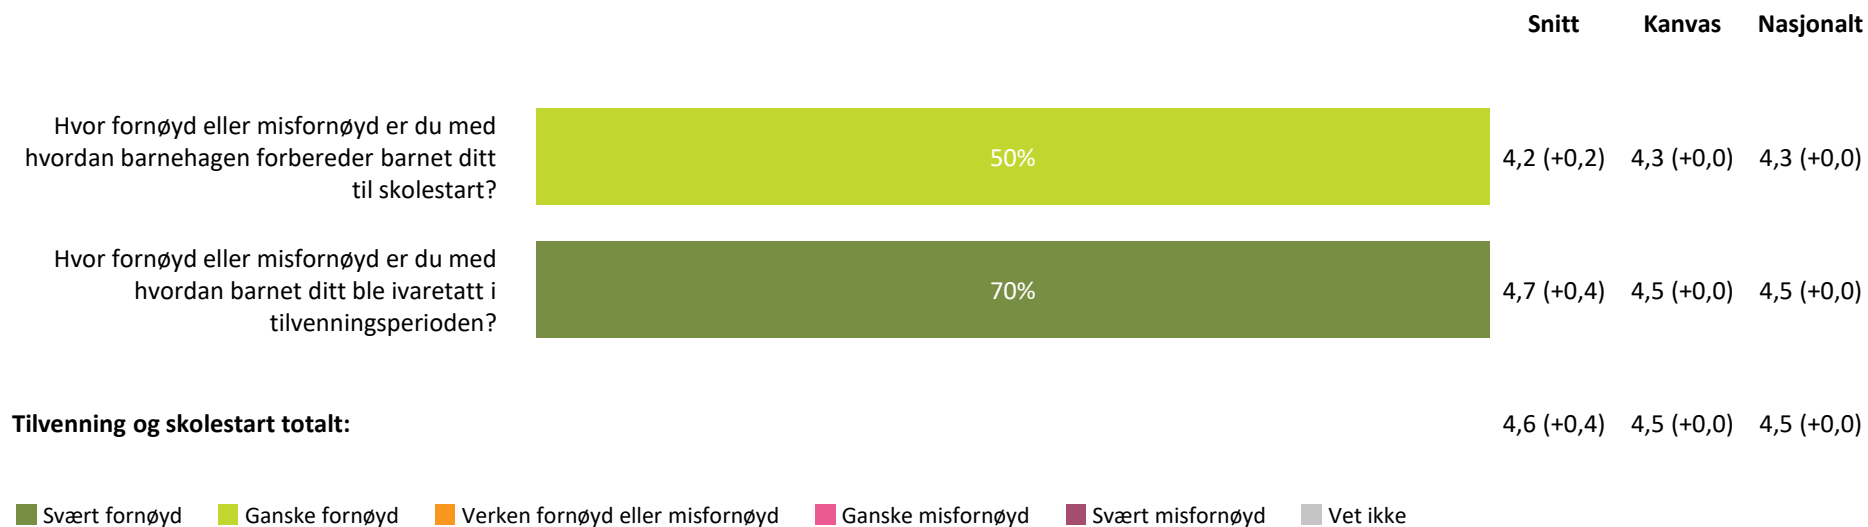

Tilvenning og skolestart