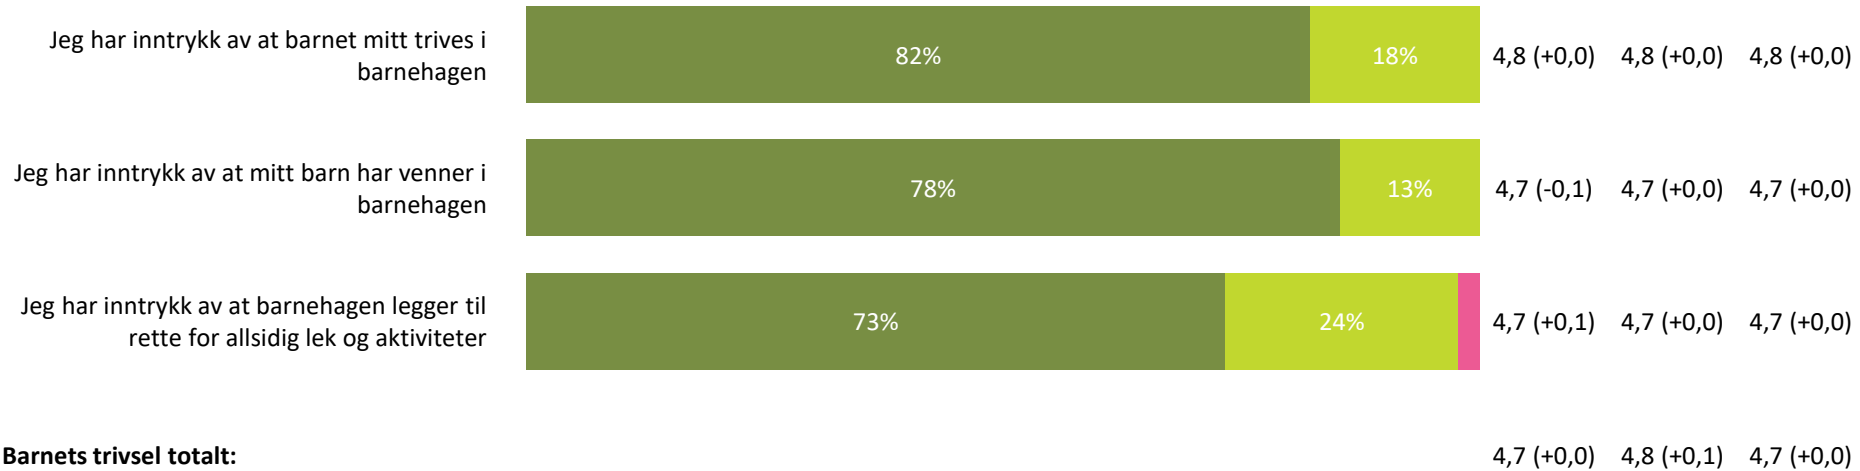

Barnets trivsel

Hvor enig eller uenig er du i følgende utsagn:

■ Helt enig ■ Delvis enig ■ Verken enig eller uenig ■ Delvis uenig ■ Helt uenig ■ Vet ikke