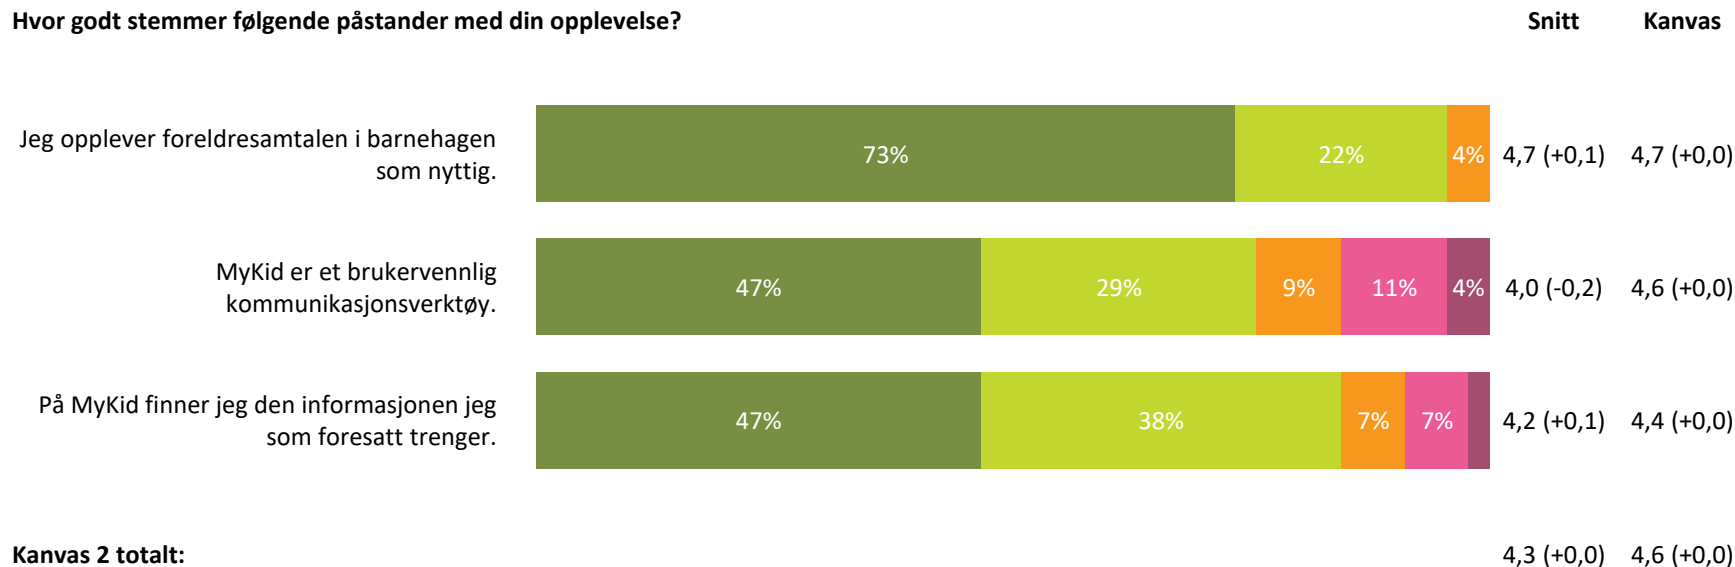

4,5 (+0,4)

4,5 (+0,0)

startsamtalen?

4,6 (+0,3)

4,5 (+0,0)

Kanvas 1 totalt:

4,5 (+0,3)

4,5 (+0,0)

■ Svært fornøyd ■ Ganske fornøyd ■ Verken fornøyd eller misfornøyd ■ Ganske misfornøyd ■ Svært misfornøyd ■ Ikke aktuelt/ Vet ikke

Hvor godt stemmer følgende påstander med din opplevelse?

■ Helt enig
 ■ Delvis enig
 ■ Verken enig eller uenig
 ■ Delvis uenig
 ■ Helt uenig
 ■ Vet ikke