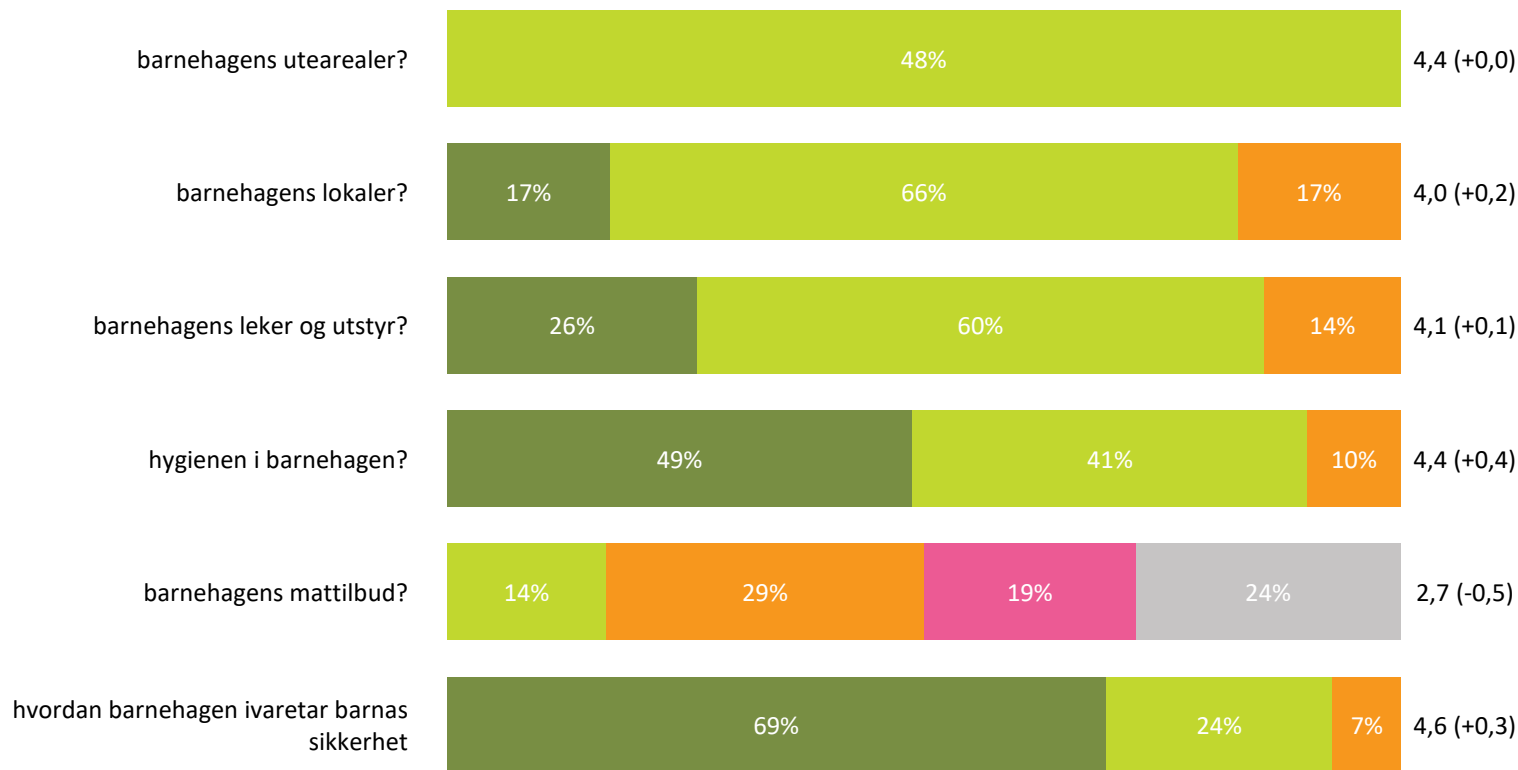

# Ute- og innemiljø

Hvor fornøyd eller misfornøyd er du med:

Snitt

Ute- og innemiljø totalt:

4,1 (+0,2)

■ Svært fornøyd ■ Ganske fornøyd ■ Verken fornøyd eller misfornøyd ■ Ganske misfornøyd ■ Svært misfornøyd ■ Vet ikke