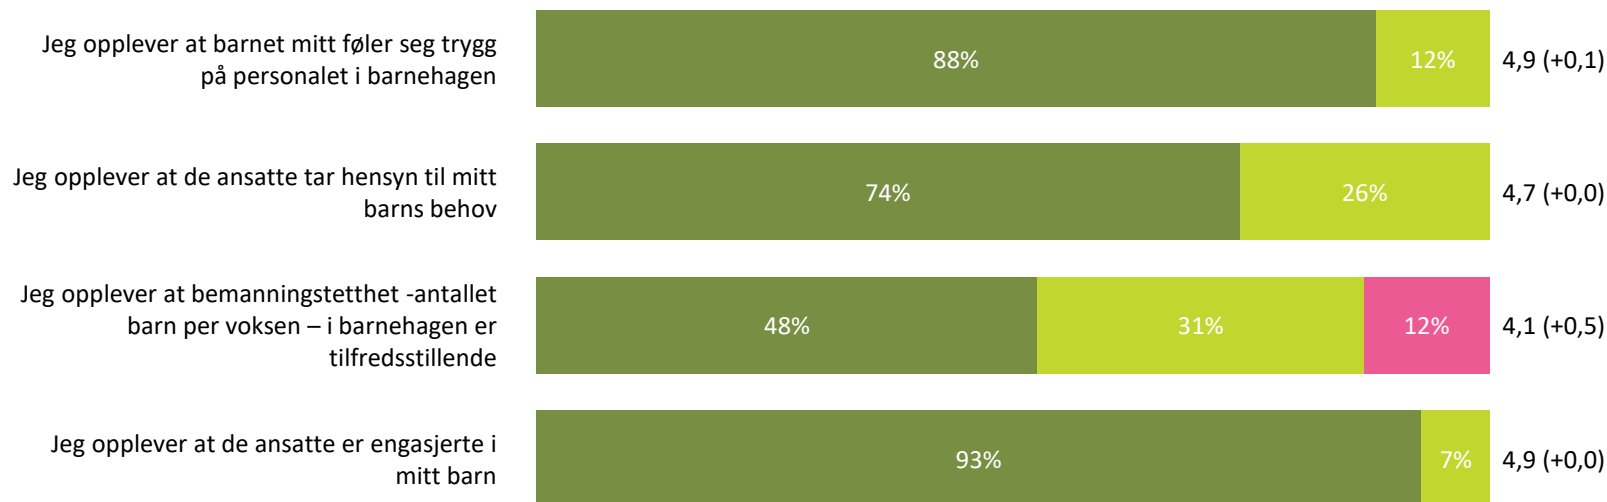

Relasjon mellom barn og voksen

Hvor enig eller uenig er du i følgende utsagn:

Snitt

Relasjon mellom barn og voksen totalt:

4,7 (+0,2)

■ Helt enig ■ Delvis enig ■ Verken enig eller uenig ■ Delvis uenig ■ Helt uenig ■ Vet ikke