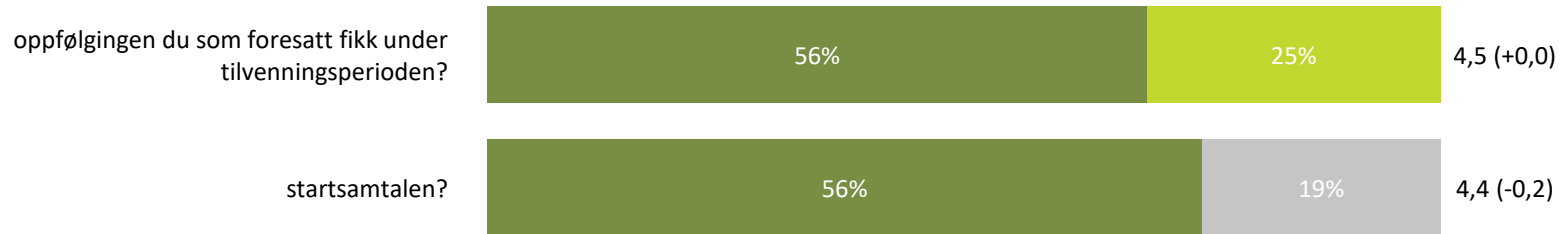

Kanvas 1

I hvilken grad er du fornøyd med...

Snitt

Kanvas 1 totalt:

4,4 (-0,1)

■ Svært fornøyd ■ Ganske fornøyd ■ Verken fornøyd eller misfornøyd ■ Ganske misfornøyd ■ Svært misfornøyd ■ Ikke aktuelt/ Vet ikke