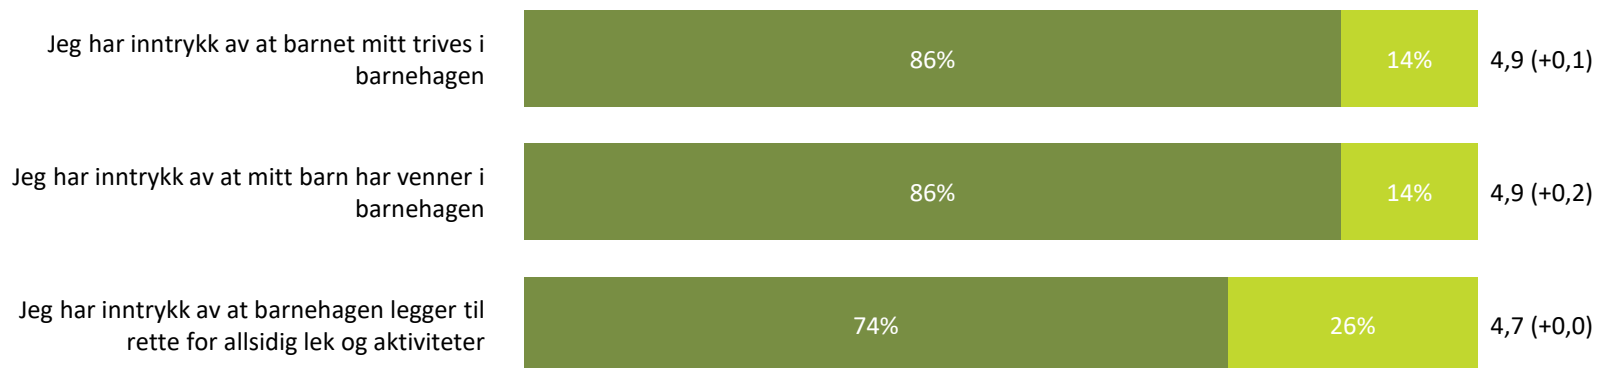

Barnets trivsel

Hvor enig eller uenig er du i følgende utsagn:

Snitt

Barnets trivsel totalt:

4,8 (+0,1)

■ Helt enig ■ Delvis enig ■ Verken enig eller uenig ■ Delvis uenig ■ Helt uenig ■ Vet ikke