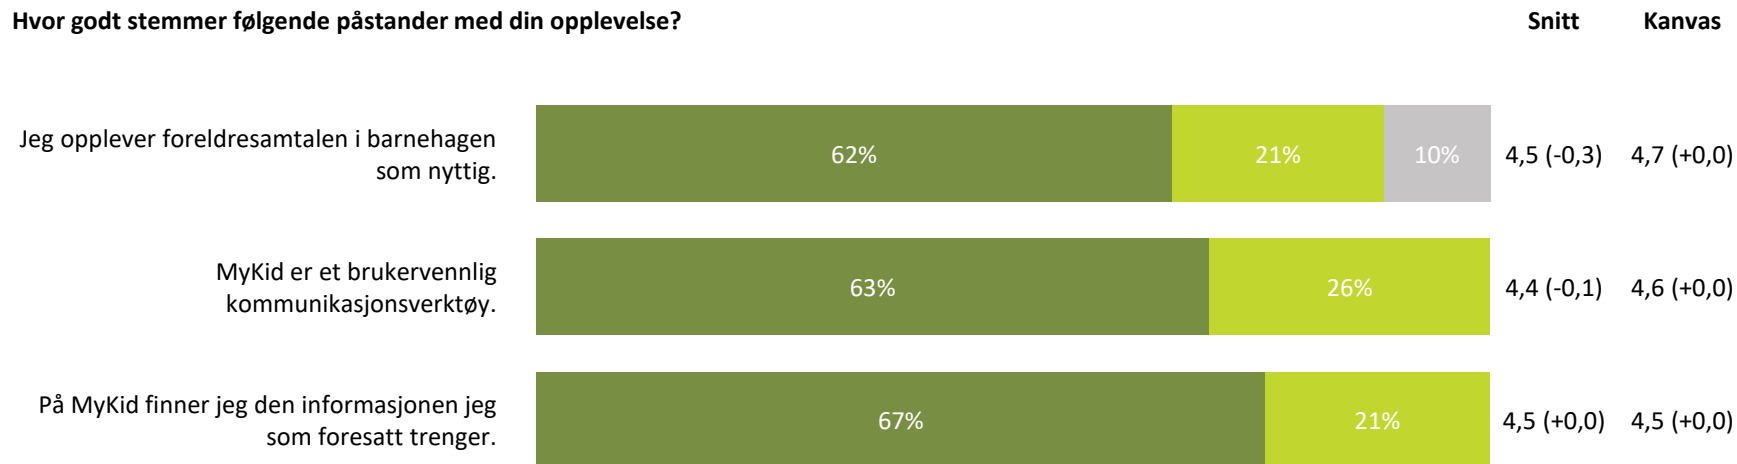

4,4 (+0,0)

4,5 (-0,1)

Kanvas 1 totalt:

4,2 (-0,2)

4,5 (-0,1)

■ Svært fornøyd ■ Ganske fornøyd ■ Verken fornøyd eller misfornøyd ■ Ganske misfornøyd ■ Svært misfornøyd ■ Ikke aktuelt/ Vet ikke

Hvor godt stemmer følgende påstander med din opplevelse?