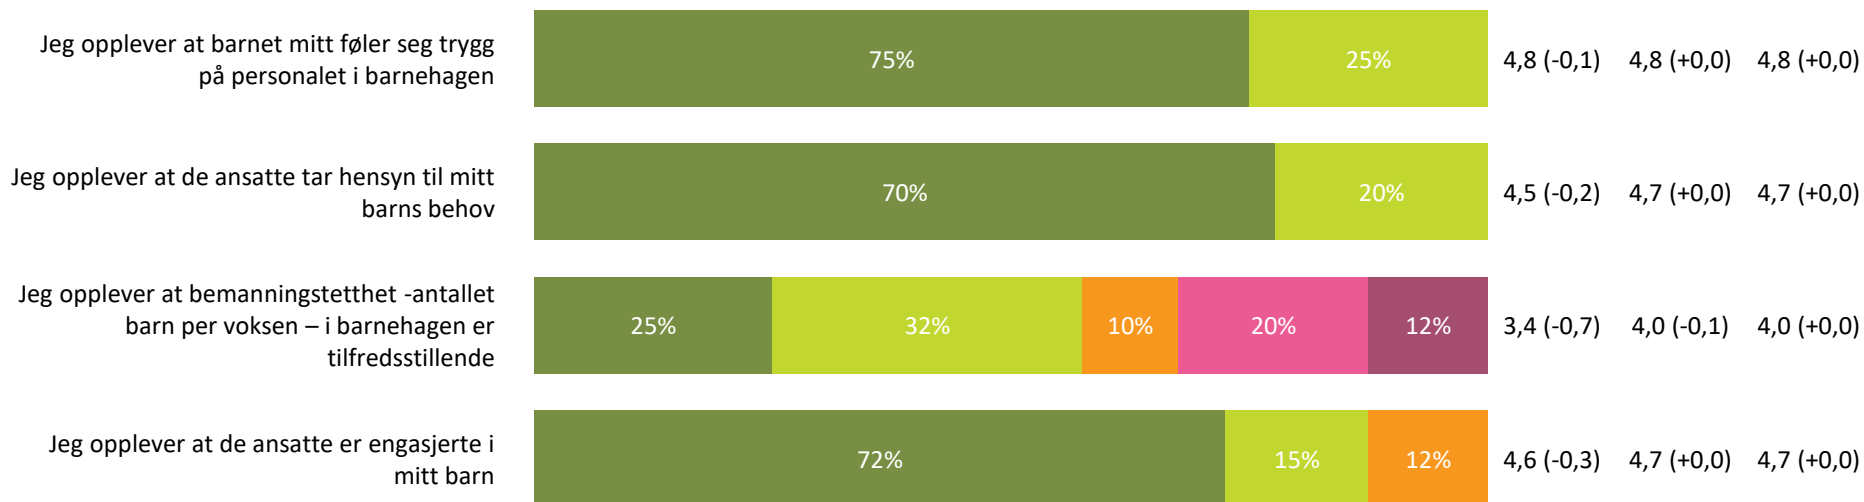

Ute- og innemiljø

Hvor fornøyd eller misfornøyd er du med:

Ute- og innemiljø totalt:

4,1 (+0,0) 4,2 (+0,0) 4,2 (+0,0)

Relasjon mellom barn og voksen

Hvor enig eller uenig er du i følgende utsagn:

Relasjon mellom barn og voksen totalt: