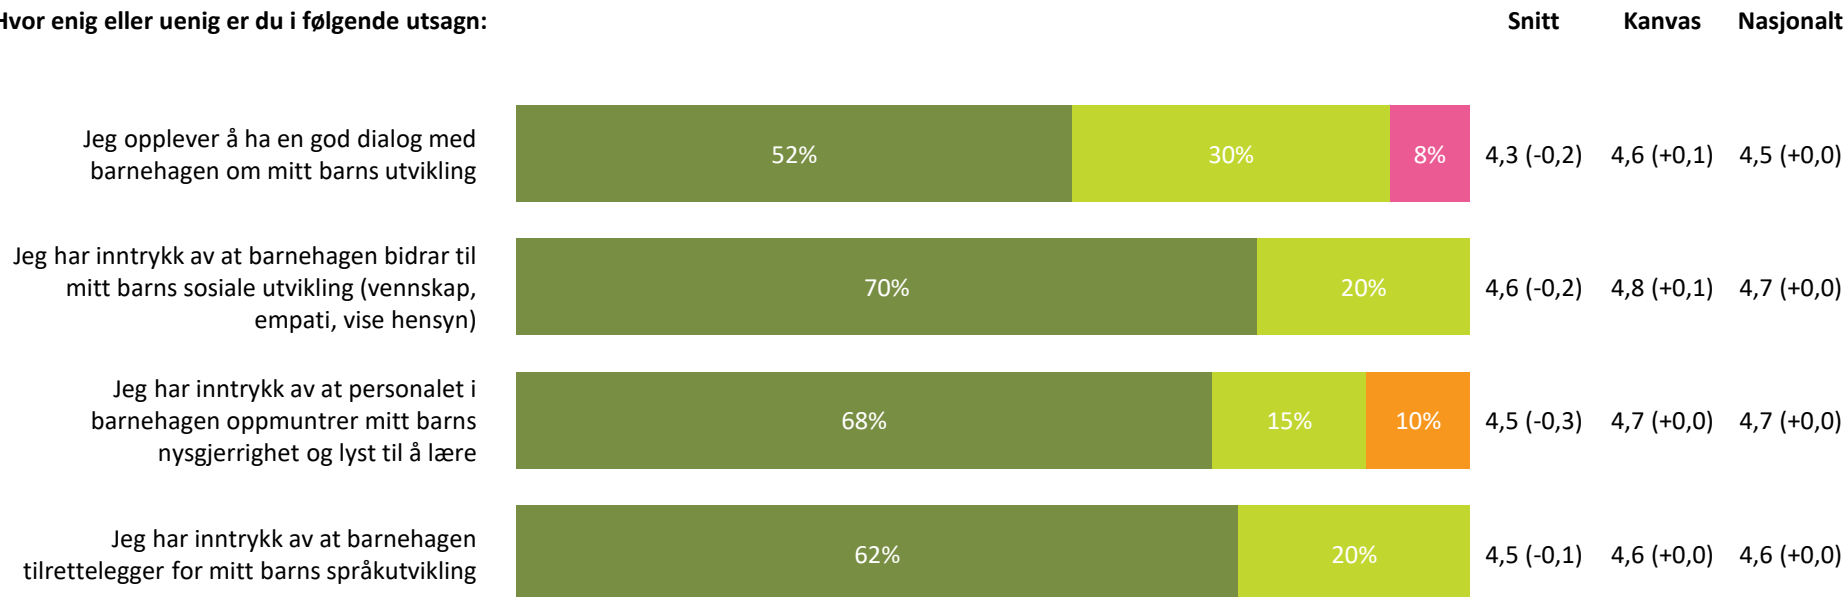

4,6 (+0,0) 4,4 (+0,0) 4,4 (+0,1)

Barnehagen er flinke til å informere om eventuelle endringer i personalgruppen

4,7 (-0,1) 4,3 (-0,1) 4,2 (+0,0)

Informasjon totalt:

4,5 (-0,1) 4,4 (+0,0) 4,3 (+0,0)

Helt enig Delvis enig Verken enig eller uenig Delvis uenig Helt uenig Vet ikke

Barnets utvikling

Hvor enig eller uenig er du i følgende utsagn:

Barnets utvikling totalt:

4,5 (-0,2) 4,7 (+0,1) 4,6 (+0,0)

Medvirkning

Hvor enig eller uenig er du i følgende utsagn:

Medvirkning totalt:

4,0 (-0,3) 4,3 (+0,0) 4,3 (+0,0)