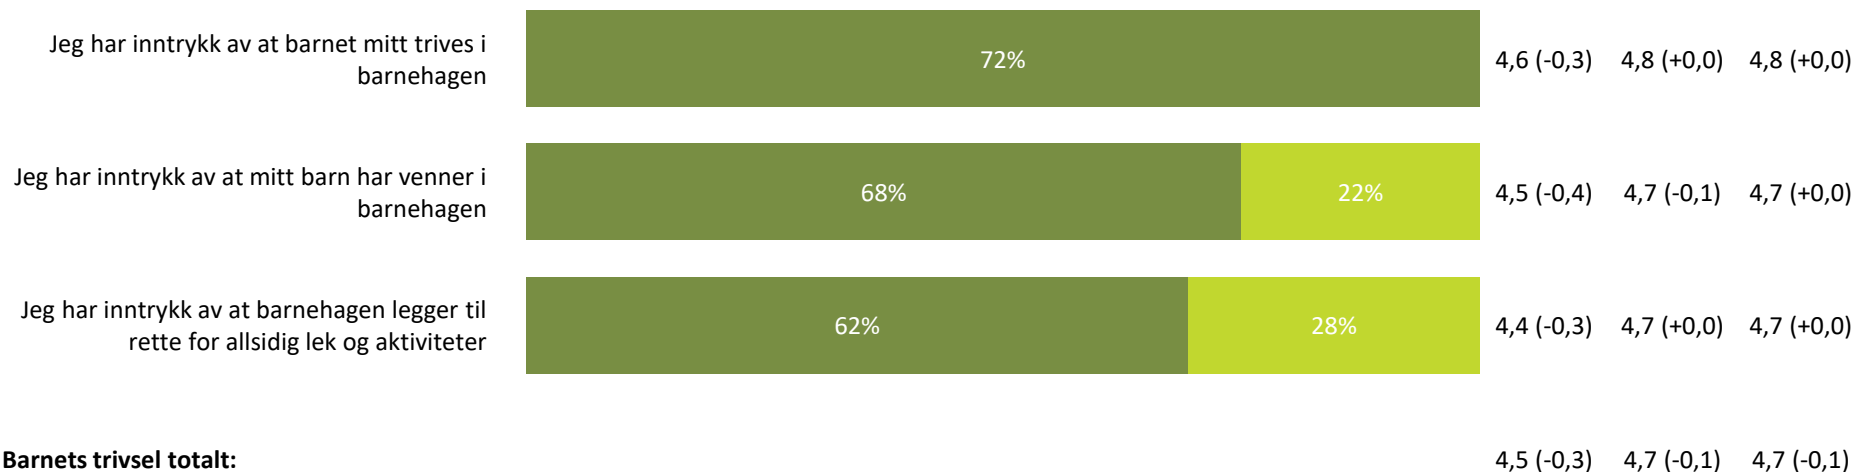

Barnets trivsel

Hvor enig eller uenig er du i følgende utsagn:

■ Helt enig ■ Delvis enig ■ Verken enig eller uenig ■ Delvis uenig ■ Helt uenig ■ Vet ikke