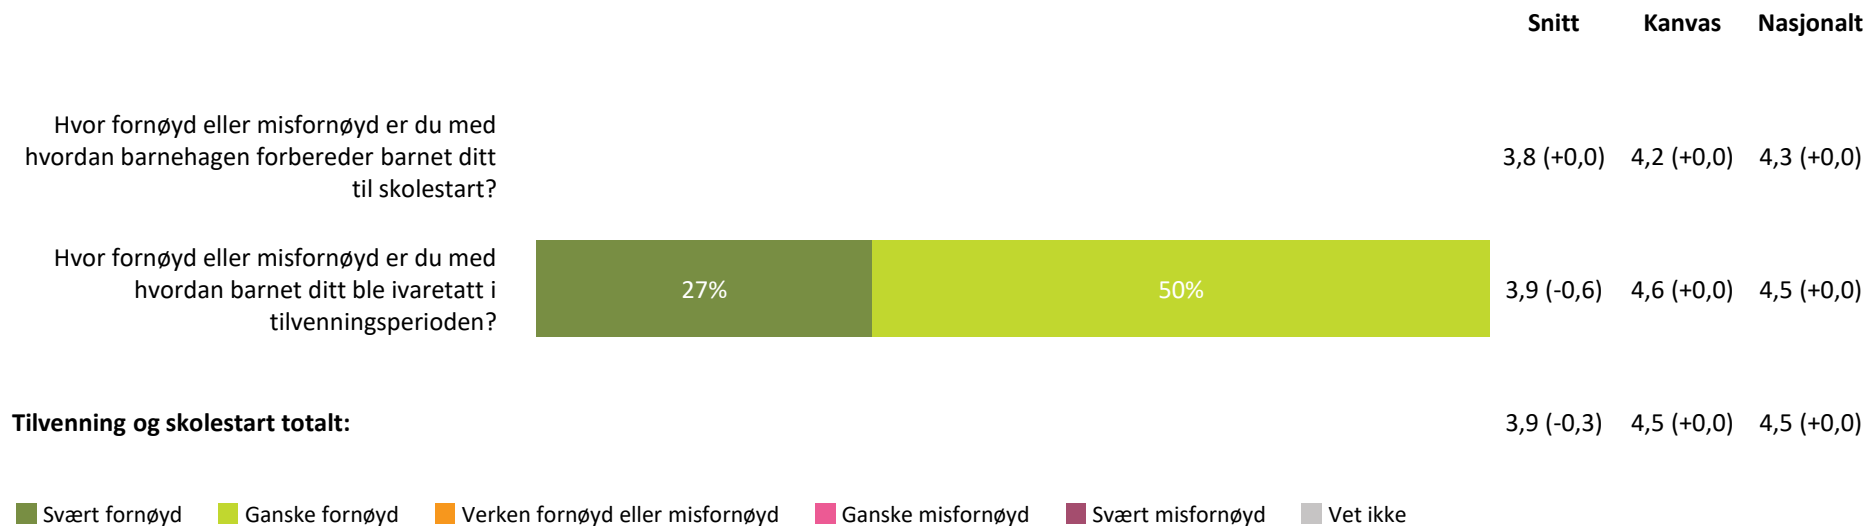

4,4 (+0,0)

4,4 (+0,0)

Henting og levering totalt:

4,3 (-0,1)

4,5 (+0,0)

4,4 (+0,0)

■ Svært fornøyd ■ Ganske fornøyd ■ Verken fornøyd eller misfornøyd ■ Ganske misfornøyd ■ Svært misfornøyd ■ Vet ikke

Tilvenning og skolestart