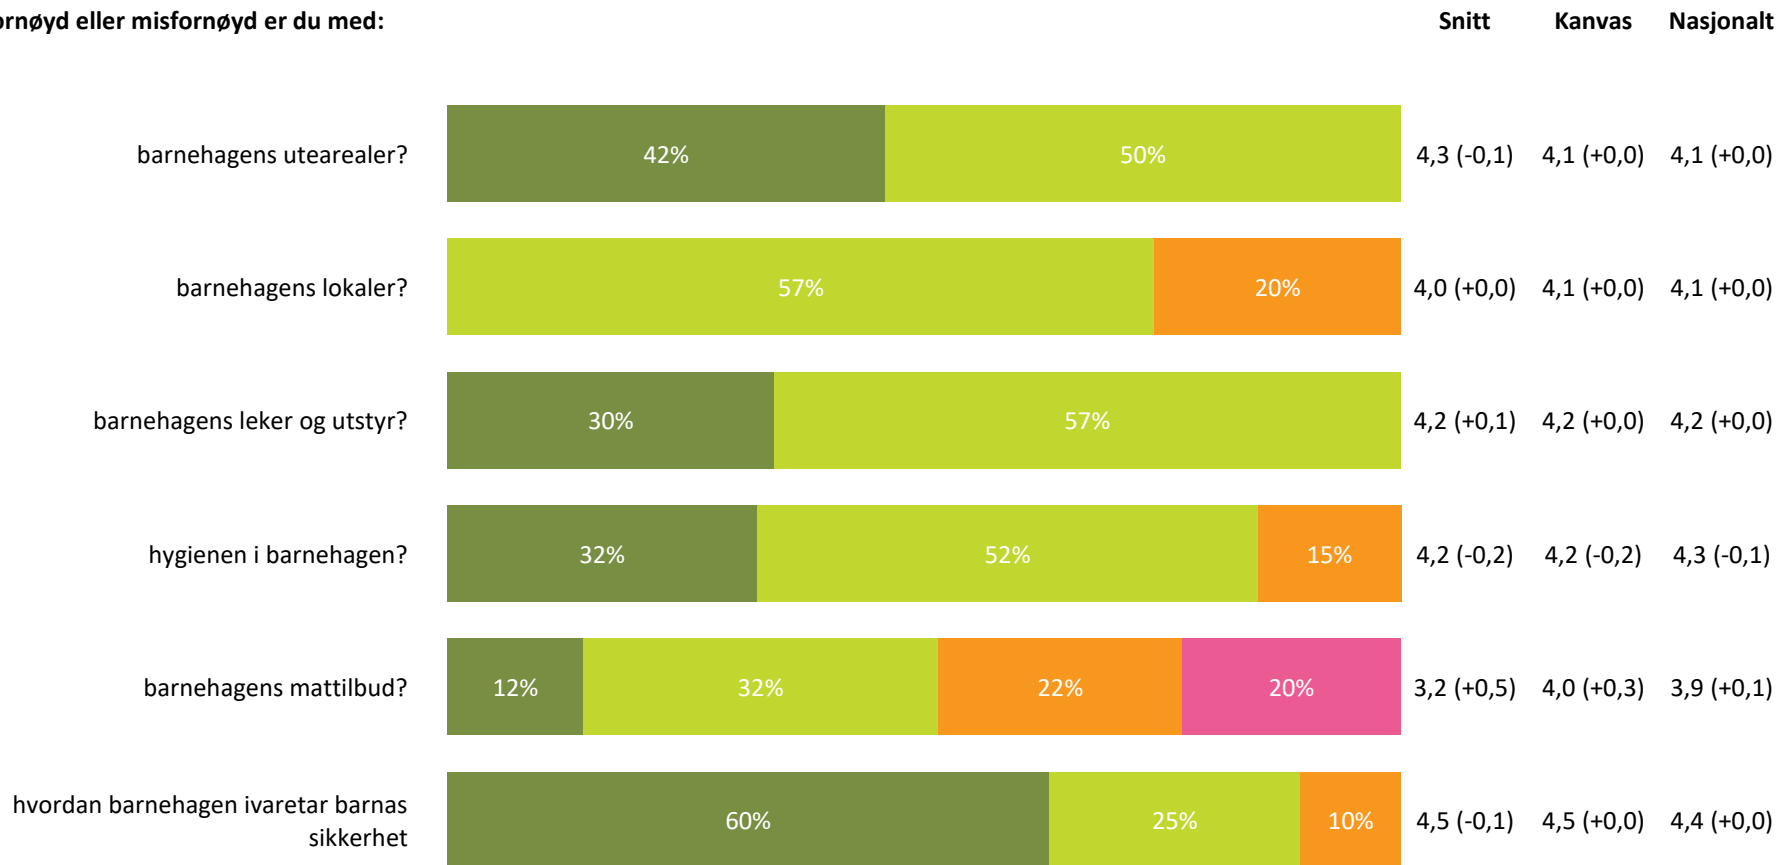

Ute- og innemiljø

Hvor fornøyd eller misfornøyd er du med:

Ute- og innemiljø totalt:

4,1 (+0,0) 4,2 (+0,0) 4,2 (+0,0)

Relasjon mellom barn og voksen

Hvor enig eller uenig er du i følgende utsagn:

Relasjon mellom barn og voksen totalt: